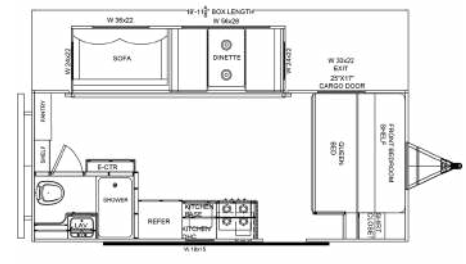

Enclosed Underbelly (Dbl Axle Only)

Hide-A-Bed Sleeper Sofa
(where available)

Retro 511

Retro 135

Retro 135FD

Retro 165

Retro 171RD

Retro 179

Retro 185RK

Retro 190BH

Retro 210

Retro 211

Retro 240BH

Retro 245RB

Retro 290BH

RIVERSIDE RV